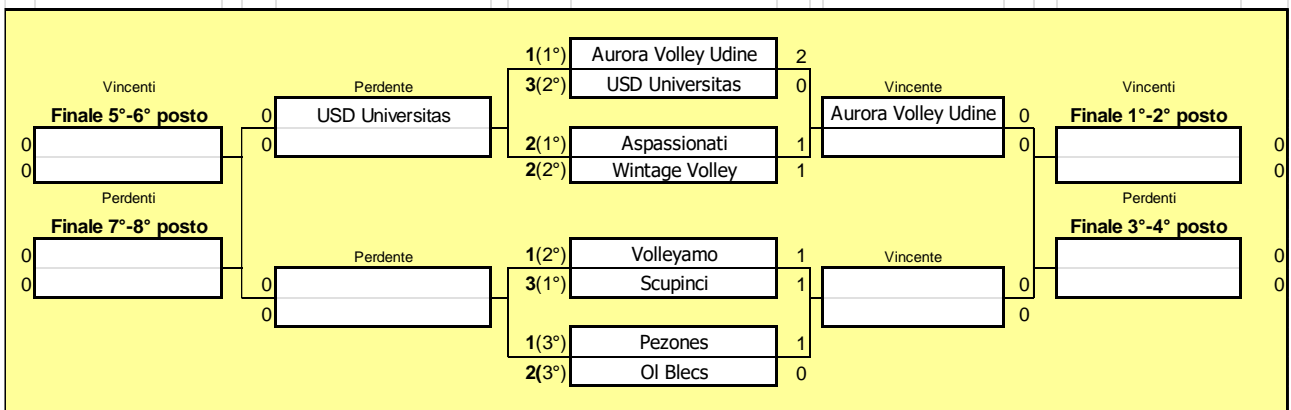

PLAY OFF 1°-8° POSTO