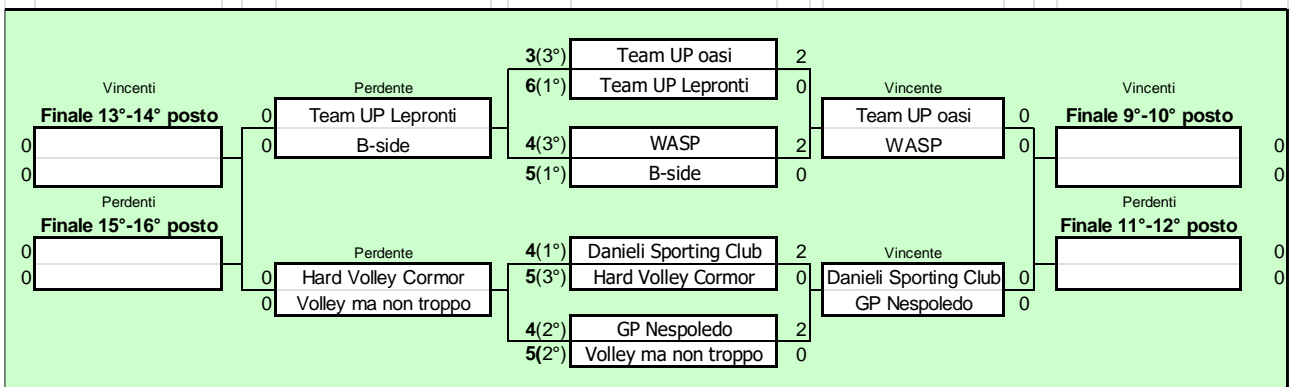

PLAY OFF 9°-16° POSTO