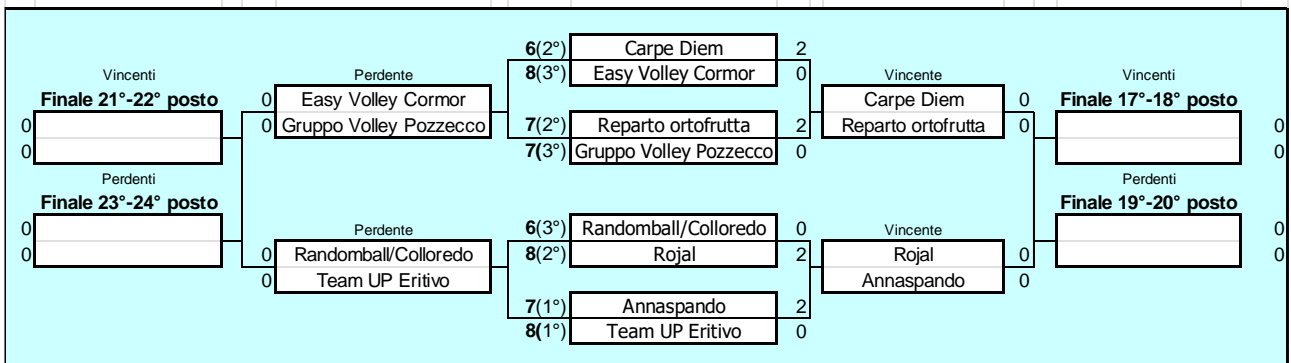

PLAY OFF 17°-24° posto

Gara N°	Squadra A	Squadra B	Data	Campo	Luogo
Andata					
PO17	Easy Volley Cormor	- Carpe Diem	Gio. 21/04/2022 h.20.30	0-3	15-25 22-25 8-25 - -
PO18	Reperto ortofrutta	- Gruppo Volley Pozzecco	Mer. 20/04/2022 h.20.30	3-1	25-14 25-23 18-25 25-19 -
PO19	Randomball/Colloredo	- Rojal	Ven. 22/04/2022 h.21.15	1-3	21-25 18-25 25-15 18-25 -
PO20	Annaspando	- Team UP Eritivo	Gio. 21/04/2022 h.21.00	3-0	25-23 25-22 25-22 - -
Ritorno					
PO21	Carpe Diem	- Easy Volley Cormor	Mar. 26/04/2022 h.21.30	3-0	25-10 25-11 25-17 - -
PO22	Gruppo Volley Pozzecco	- Reperto ortofrutta	Gio. 28/04/2022 h.21.15	2-3	25-20 23-25 10-25 25-22 11-15
PO23	Rojal	- Randomball/Colloredo	Mar. 26/04/2022 h.21.00	3-1	25-23 17-25 25-22 25-22 -
PO24	Team UP Eritivo	- Annaspando	Ven. 29/04/2022 h.21.30	2-3	25-22 20-25 17-25 25-22 14-16
Eventuale Bella					

PLAY OFF 1°-8° POSTO

PLAY OFF 9°-16° POSTO

PLAY OFF 17°-24° POSTO

CALENDARIO PLAY OFF 2° TURNO

PLAY OFF 9°-12° posto

Gara N°	Squadra A	Squadra B	Data	Campo	Luogo
Andata					
PO35	Team UP oasi	- WASP	Mar. 10/05/2022 h.21.00	Fruch	Udine
PO36	Danieli Sporting Club	- GP Nespoledo	Lun 09/05/2022 h.20.30	Scuola educational	Buttrio
Ritorno					
PO37	WASP	- B-side	Ven. 20/05/2022 h.21.00	Comunale	Moraro del Friuli (GO)
PO38	GP Nespoledo	- Danieli Sporting Club	Gio. 19/05/2022 h.21.00	Comunale	Nespoledo
Eventuale Bella					
PO	Team UP oasi	- WASP	Mar. 24/05/2022 h.21.00	Fruch	Udine
PO	Danieli Sporting Club	- GP Nespoledo	Lun 23/05/2022 h.20.30	Scuola educational	Buttrio