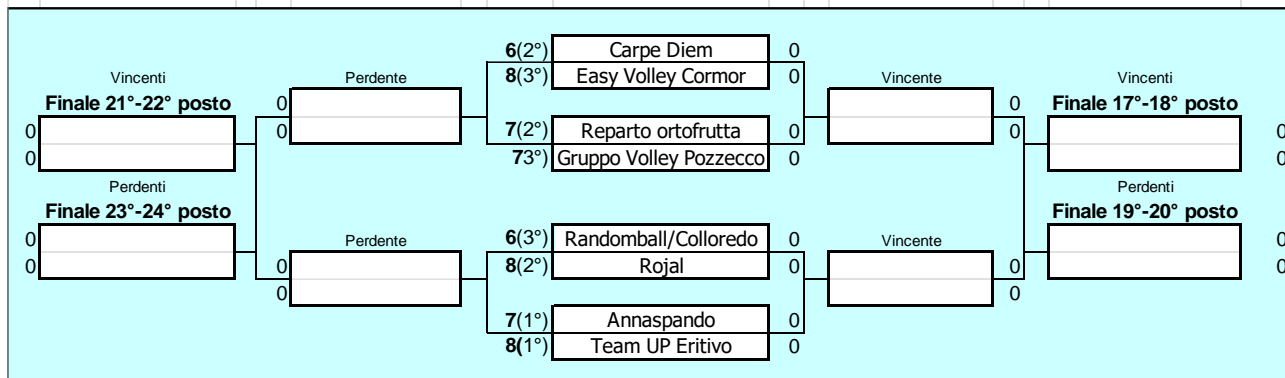

Di seguito gli abbinamenti dei Play Off a seconda della posizione della Classifica Finale

PLAY OFF 1°-8° POSTO

PLAY OFF 9°-16° POSTO

PLAY OFF 17°-24° POSTO

CALENDARIO PLAY OFF PROVVISORIO

PLAY OFF 1°-8° posto							
Gara N°	Squadra A		Squadra B	Data		Campo	Luogo
Andata							
PO01	Aurora Volley Udine	-	USD Universitas	Ven.	22/04/2022 h.21.40	Bellavitis	Udine
PO02	Aspassionati	-	Wintage Volley	Ven.	22/04/2022 h.21.00	Comunale	Artegna
PO03	Volleyamo	-	Scupinci	Gio.	21/04/2022 h.20.45	Comunale	Fiumicello
PO04	Pezones	-	OI Blecs	Gio.	21/04/2022 h.21.00	Valussi piccola	Udine
Ritorno							
PO05	USD Universitas	-	Aurora Volley Udine	Mer.	27/04/2022 h.21.00	Fruch	Udine
PO06	Wintage Volley	-	Aspassionati	Gio.	28/04/2022 h.21.00	Scuole medie	Remanzacco
PO07	Scupinci	-	Volleyamo	Mer.	27/04/2022 h.20.30	Comunale	Mariano del Friuli (GO)
PO08	OI Blecs	-	Pezones	Ven.	29/04/2022 h.21.00	Comunale	Manzano
Eventuale Bella							
PO	Aurora Volley Udine	-	USD Universitas	Ven.	06/05/2022 h.21.40	Bellavitis	Udine
PO	Aspassionati	-	Wintage Volley	Ven.	06/05/2022 h.21.00	Comunale	Artegna
PO	Volleyamo	-	Scupinci	Gio.	05/05/2022 h.20.45	Comunale	Fiumicello
PO	Pezones	-	OI Blecs	Gio.	05/05/2022 h.21.00	Valussi piccola	Udine