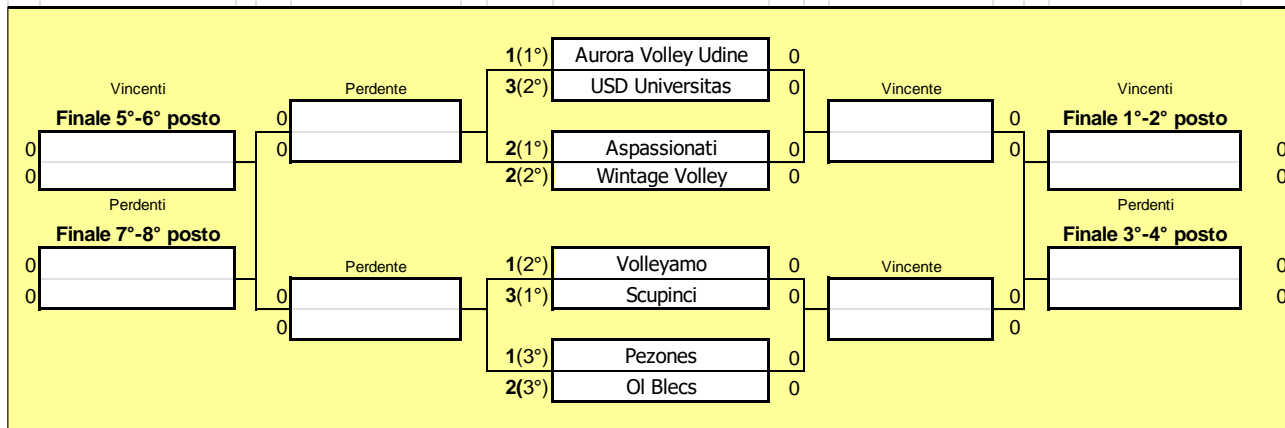

PLAY OFF 1°-8° POSTO