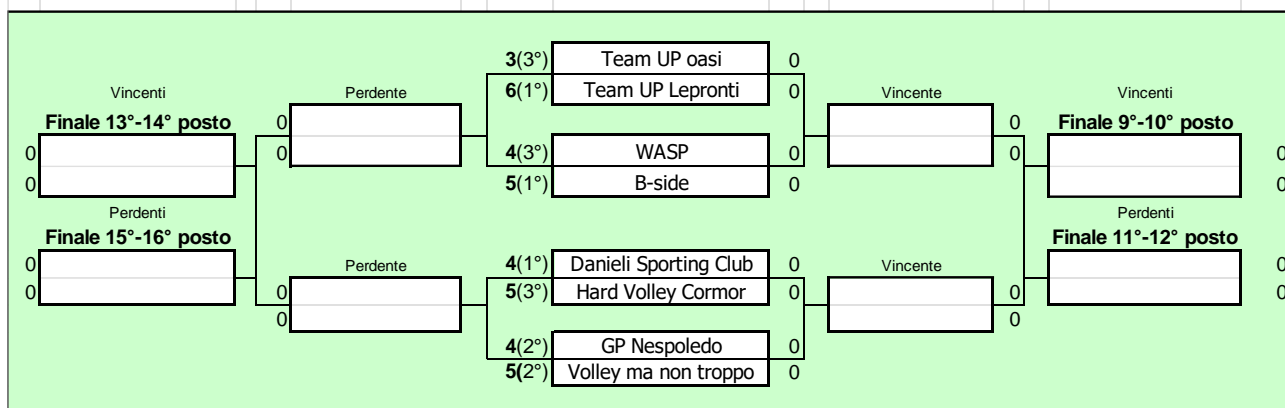

OPEN MISTO - 2021/2022 Girne C

	Squadra	G	V	P	V	P	VT	PT	SV	SP	QS	PF	PS	QP	Punti
1(3°)	Pezones	14	12	2	10	1	2	1	38	14	2,71	1172	1033	1,13	35
2(2°)	Wintage Volley	14	12	2	10	2	2	0	38	14	2,71	1182	1005	1,18	34
3(1°)	Scupinci	14	11	3	9	3	2	0	34	16	2,13	1091	1017	1,07	31
4(2°)	GP Nespolo	14	6	8	6	4	0	4	27	25	1,08	1123	1121	1,00	22
5(3°)	Hard Volley Cormor	14	5	9	2	8	3	1	20	33	0,61	1143	1156	0,99	13
6(3°)	Randomball/Colloredo	14	4	10	2	8	2	2	17	37	0,46	1108	1221	0,91	12
7(3°)	Gruppo Volley Pozzecco	14	3	11	1	7	2	4	20	37	0,54	1120	1320	0,85	11
8(1°)	Team UP Eritivo	14	3	11	2	9	1	2	17	35	0,49	1098	1164	0,94	10
Somme		112	56	56	42	42	14	14	211	211		9037	9037		168

Di seguito gli abbinamenti dei Play Off a seconda della posizione della Classifica Finale

PLAY OFF 1°-8° POSTO

PLAY OFF 9°-16° POSTO

PLAY OFF 17°-24° POSTO

CALENDARIO PLAY OFF PROVVISORIO

PLAY OFF 1°-8° posto							
Gara N°	Squadra A		Squadra B	Data		Campo	Luogo
Andata							
PO01	Aurora Volley Udine	-	USD Universitas	Ven.	22/04/2022 h.21.40	Bellavitis	Udine
PO02	Aspassionati	-	Wintage Volley	Ven.	22/04/2022 h.21.00	Comunale	Artegna
PO03	Volleyamo	-	Scupinci	Gio.	21/04/2022 h.20.45	Comunale	Fiumicello
PO04	Pezones	-	OI Blecs	Gio.	21/04/2022 h.21.00	Valussi piccola	Udine
Ritorno							
PO05	USD Universitas	-	Aurora Volley Udine	Mer.	27/04/2022 h.21.00	Fruch	Udine
PO06	Wintage Volley	-	Aspassionati	Gio.	28/04/2022 h.21.00	Scuole medie	Remanzacco
PO07	Scupinci	-	Volleyamo	Mer.	27/04/2022 h.20.30	Comunale	Mariano del Friuli (GO)
PO08	OI Blecs	-	Pezones	Ven.	29/04/2022 h.21.00	Comunale	Manzano
Eventuale Bella							
PO	Aurora Volley Udine	-	USD Universitas	Ven.	06/05/2022 h.21.40	Bellavitis	Udine
PO	Aspassionati	-	Wintage Volley	Ven.	06/05/2022 h.21.00	Comunale	Artegna
PO	Volleyamo	-	Scupinci	Gio.	05/05/2022 h.20.45	Comunale	Fiumicello
PO	Pezones	-	OI Blecs	Gio.	05/05/2022 h.21.00	Valussi piccola	Udine