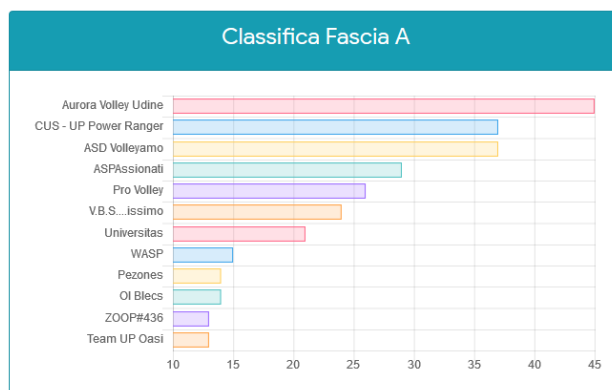

Prossimo turno

XVII giornata

#	Casa	Ospite	Data	Ora	Palestra
A097	Pezones	CUS - UP Power Ranger	20/02/2020	21:00	Scuola Primaria Alberti - Via Baldasseria Media 25 - 33100 Udine
A098	Aurora Volley Udine	ASPAssionati	21/02/2020	21:30	Scuola Media Bellavitis - Via XXV Aprile - 33100 Udine
A099	ZOOP#436	V.B.S....issimo	20/02/2020	21:00	Palestra Scuole Medie - Via Stringher 1 - 33047 Remanzacco
A100	Team UP Oasi	WASP	18/02/2020	21:00	Scuola Primaria Alberti - Via Baldasseria Media 25 - 33100 Udine
A101	Universitas	Pro Volley	19/02/2020	21:00	Scuola Elementare Fruch - Via delle Scuole - 33100 Udine
A102	OI Blecs	ASD Volleyamo	21/02/2020	21:00	Palazzetto dello Sport - Via a. Olivo - 33044 Manzano

CLASSIFICA

2018/2019 - FASCIA A - Regular Season												
#	SQUADRA	PT	PARTITE			SET		PUNTI		QUOZIENTE		
			T	V	P	V	P	F	S	S	P	
1	Aurora Volley Udine	45	16	15	1	47	10	1351	1085	1.25	4.70	
2	CUS - UP Power Ranger	37	16	13	3	42	19	1390	1251	1.11	2.21	
3	ASD Volleyamo	37	16	13	3	44	23	1502	1383	1.09	1.91	
4	ASPAssionati	29	16	9	7	38	29	1458	1357	1.07	1.31	
5	Pro Volley	26	16	9	7	35	30	1413	1340	1.05	1.17	
6	V.B.S....issimo	24	16	7	9	33	31	1369	1403	0.98	1.06	
7	Universitas	21	16	8	8	27	34	1326	1362	0.97	0.79	
8	WASP	15	16	4	12	24	39	1307	1405	0.93	0.62	
9	Pezones	14	16	5	11	25	39	1370	1463	0.94	0.64	
10	OI Blecs	14	16	5	11	18	38	1181	1304	0.91	0.47	
11	ZOOP#436	13	16	5	11	22	40	1268	1370	0.93	0.55	
12	Team UP Oasi	13	16	3	13	18	41	1152	1364	0.84	0.44	
			288	192	96	96	373	373	16087	16087	1.00	1.00