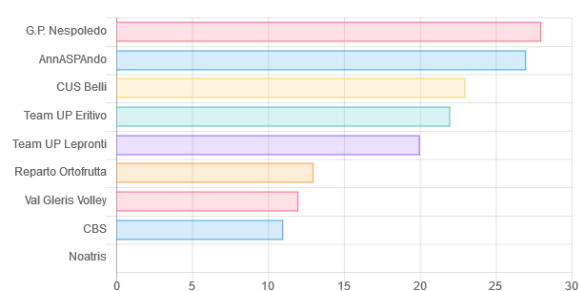

Prossimo turno

XIV giornata

#	Casa	Ospite	Data	Ora	Palestra
B2.53	Noatris	CBS	28/02/2020	21:00	Palestra Scuola Elementare Fruch - Via delle Scuole 22 - 33100 Udine UD
B2.54	Team UP Lepronti	Val Gleris Volley	28/02/2020	20:30	Palestra Scuola Primaria "M.B.Alberti" - Via Baldasseria Media 25 - 33100 Udine
B2.55	G.P. Nespolo	CUS Belli	27/02/2020	21:00	Palestra Comunale - Via G. Saccomano 10 - 33050 Nespolo
B2.56	Reparto Ortofrutta	Team UP Eritivo	28/02/2020	20:30	Istituto Comprensivo Dante Alighieri - Via Valentino Zaccharia Smonitti 1 - 33049 San Pietro al Natis

CLASSIFICA

2018/2019 - FASCIA B Girone B - Regular Season

#	SQUADRA	PT	PARTITE			SET		PUNTI		QUOZIENTE		
			T	V	P	V	P	F	S	S	P	
1	G.P. Nespolo	28	11	9	2	29	12	948	850	1.12	2.42	
2	AnnASPAndo	27	12	9	3	31	13	1029	767	1.34	2.38	
3	CUS Belli	23	12	8	4	26	16	954	901	1.06	1.63	
4	Team UP Eritivo	22	12	8	4	25	20	962	947	1.02	1.25	
5	Team UP Lepronti	20	11	6	5	25	18	933	855	1.09	1.39	
6	Reparto Ortofrutta	13	11	4	7	19	25	878	954	0.92	0.76	
7	Val Gleris Volley	12	12	4	8	19	27	956	970	0.99	0.70	
8	CBS	11	12	4	8	17	28	941	1058	0.89	0.61	
9	Noatris	0	11	0	11	1	33	549	849	0.65	0.03	
			156	104	52	52	192	192	8150	8151	1.00	1.00

Classifica Fascia B Girone B

Centro Sportivo Italiano – Comitato Provinciale di Udine,

Via Cairolì, 7 – 33100 Udine – Tel. 0432.295285 – Fax 0432.21957 – <http://www.csi-udine.it> – E-mail: volley@csi-udine.it