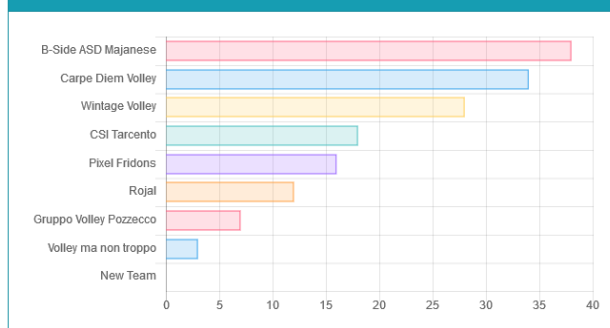

Prossimo turno
XIV giornata

#	Casa	Ospite	Data	Ora	Palestra
B1.53	Carpe Diem Volley	Wintage Volley	28/02/2020	21:30	Palestra Malignani Grande Parquet A - Viale Leonardo da Vinci 10 - 33100 Udine
B1.54	Volley ma non troppo	B-Side ASD Majanese	27/02/2020	20:45	Palestra Scuola Elementare Pascoli - Via Tolmezzo - 33100 Udine
B1.55	Gruppo Volley Pozzecco	New Team	27/02/2020	21:15	Palestra Scuola primaria "Risultive" - Via Angore 27 - 33032 Bertolo
B1.56	Rojal	CSI Tarcento	26/02/2020	21:30	Palestra Scuole Elementari - Via Stadio - 33010 Reana del Rojale

CLASSIFICA

2018/2019 - FASCIA B Girone A - Regular Season

#	SQUADRA	PT	PARTITE			SET		PUNTI		QUOZIENTE		
			T	V	P	V	P	F	S	S	P	
1	B-Side ASD Majanese	38	13	13	0	39	7	1105	808	1.37	5.57	
2	Carpe Diem Volley	34	12	11	1	35	4	876	624	1.40	8.75	
3	Wintage Volley	28	12	10	2	32	16	1075	902	1.19	2.00	
4	CSI Tarcento	18	11	6	5	21	19	859	829	1.04	1.11	
5	Pixel Fridons	16	13	5	8	23	29	1059	1123	0.94	0.79	
6	Rojal	12	10	4	6	15	21	729	807	0.90	0.71	
7	Gruppo Volley Pozzecco	7	12	2	10	11	32	747	911	0.82	0.34	
8	Volley ma non troppo	3	11	1	10	10	30	760	929	0.82	0.33	
9	New Team	0	10	0	10	2	30	509	786	0.65	0.07	
			156	104	52	52	188	188	7719	7719	1.00	1.00

Classifica Fascia B Girone A