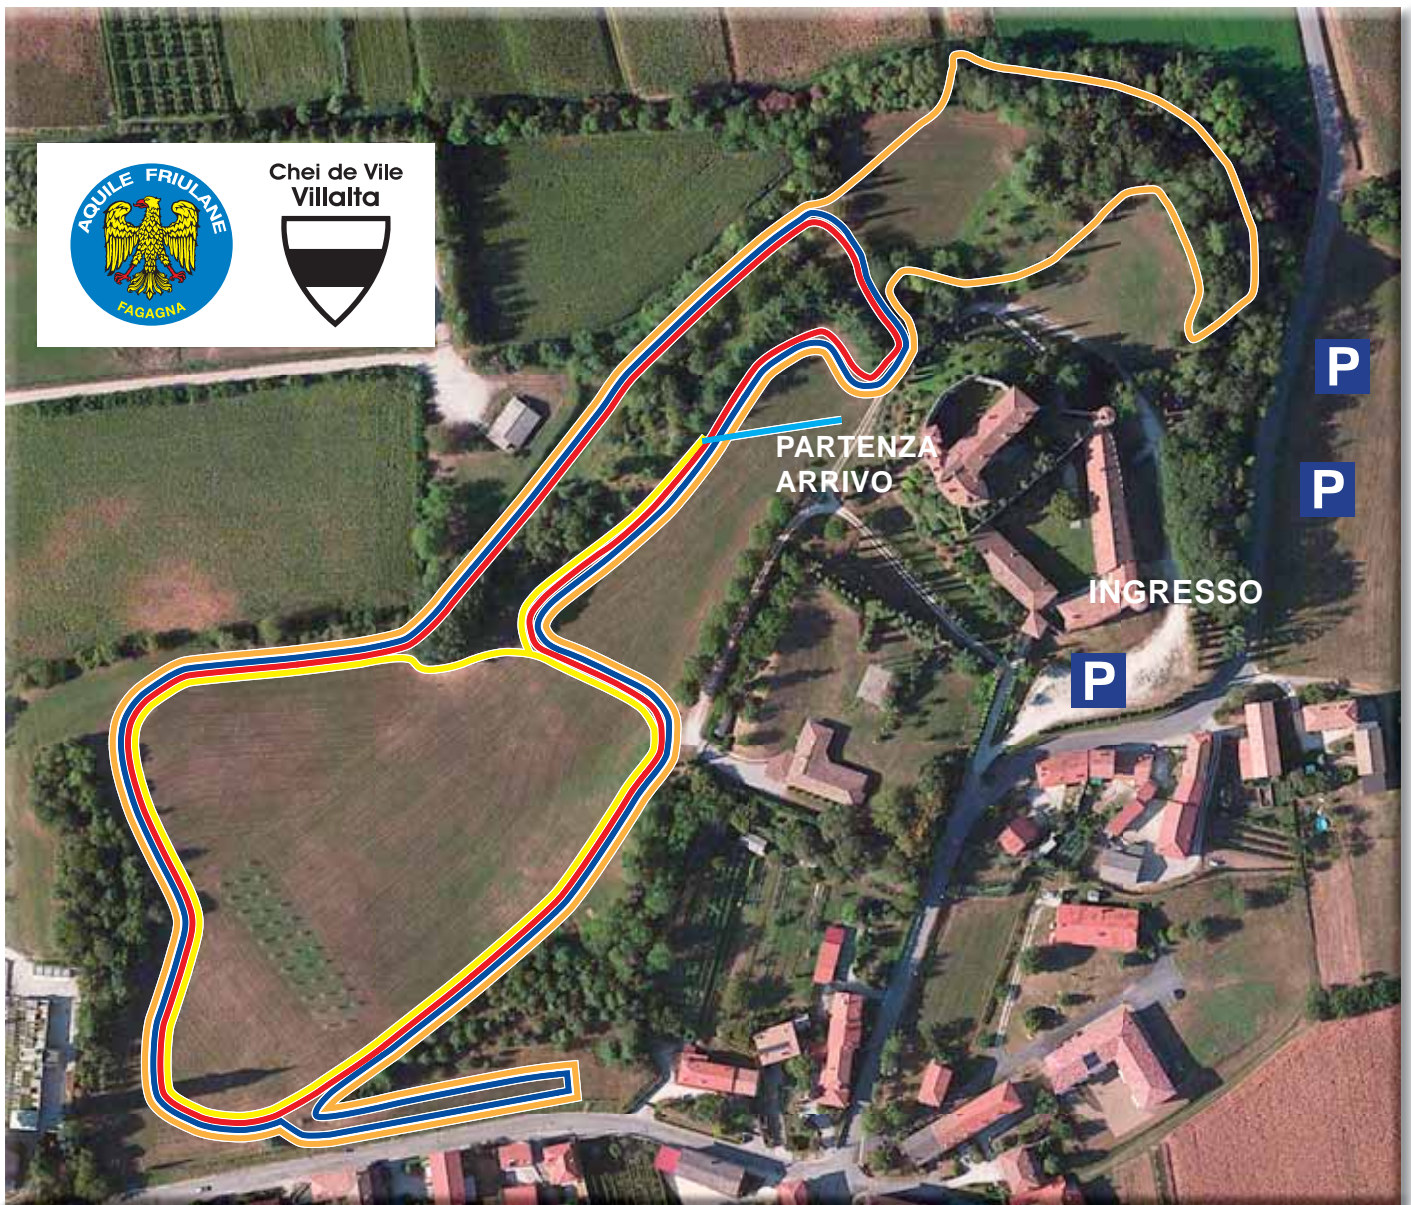

CROSS DEL CASTELLO

« VILLALTA »

	Rettilineo partenza/arrivo	40+40 metri
	Giro Piccolo	760 metri
	Giro Medio A	940 metri
	Giro Medio B	1170 metri
	Giro Grande	1550 metri

1	CUF (Cuccioli F) CUM (Cuccioli M)	850 mt 1 giro piccolo + rettilineo
2	EF (Esordienti F)	850 mt 1 giro piccolo + rettilineo
3	EM (Esordienti M)	850 mt 1 giro piccolo + rettilineo
4	RE (Ragazze F)	1020 mt 1 giro medio A + rettilineo
5	RI (Ragazzi M) CE (Cadette F)	1250 mt 1 giro medio B + rettilineo
6	CI (Cadetti M) AE (Allieve F)	1960 mt 2 giri medi A + rettilineo
7	AI (Allievi M) JF (Junior F) SF (Senior F) AFA (Amatori Femm. A) AFB (Amatori Femm. B) VF (Veterane Femm. A/B)	3180 mt 2 giri grandi + rettilineo
8	JM (Junior M) SM (Senior M) AMA (Amatori Masc. A)	4730 mt 3 giri grandi + rettilineo
9	AMB (Amatori Masc. B) VM (Veterani Masc. A/B)	4730 mt 3 giri grandi + rettilineo