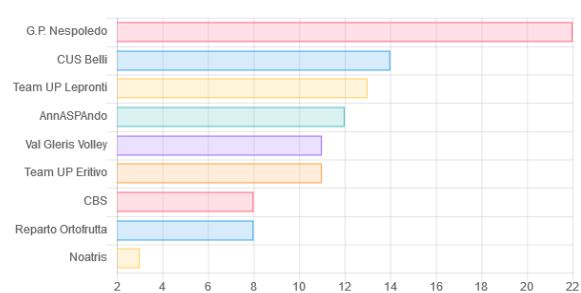

Prossimo turno

IX giornata

#	Casa	Ospite	Data	Ora	Palestra
B2.37	CUS Belli	CBS	23/01/2020	20:30	Palestra Scuola Elementare Fruch - Via delle Scuole 22 - 33100 Udine UD
B2.38	Team UP Eritivo	AnnASPAndo	24/01/2020	21:30	Palestra Malignani Grande Parquet A - Via Leonardo da Vinci 10 - 33100 Udine
B2.39	Val Gleris Volley	Reparto Ortofrutta	24/01/2020	20:30	Palazzetto dello Sport - Via Atleti Azzurri d'Italia - 33018 Tarvisio
B2.40	Team UP Lepronti	Noatris	24/01/2020	20:30	Palestra Scuola Primaria "M.B.Alberti" - Via Baldasseria Media 25 - 33100 Udine

CLASSIFICA

2018/2019 - FASCIA B Girone B - Regular Season

#	SQUADRA	PT	PARTITE			SET		PUNTI		QUOZIENTE	
			T	V	P	V	P	F	S	S	P
1	G.P. Nespoledo	22	8	7	1	23	7	711	618	1.15	3.29
2	CUS Belli	14	8	5	3	17	13	652	641	1.02	1.31
3	Team UP Lepronti	13	7	4	3	16	11	588	511	1.15	1.45
4	AnnASPAndo	12	7	4	3	14	10	565	418	1.35	1.40
5	Val Gleris Volley	11	7	4	3	14	12	572	510	1.12	1.17
6	Team UP Eritivo	11	8	4	4	13	16	590	603	0.98	0.81
7	CBS	8	8	3	5	12	18	620	695	0.89	0.67
8	Reparto Ortofrutta	8	7	2	5	12	16	521	611	0.85	0.75
9	Noatris	3	8	1	7	3	21	389	602	0.65	0.14
		102	68	34	34	124	124	5208	5209	1.00	1.00

Classifica Fascia B Girone B

Centro Sportivo Italiano – Comitato Provinciale di Udine,

Via Cairolì, 7 – 33100 Udine – Tel. 0432.295285 – Fax 0432.21957 – <http://www.csi-udine.it> – E-mail: volley@csi-udine.it