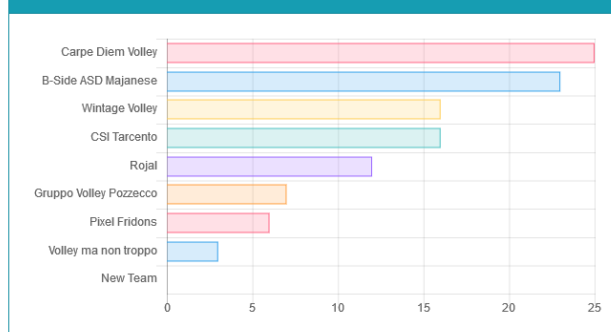

Prossimo turno

IX giornata

#	Casa	Ospite	Data	Ora	Palestra
B1.37	New Team	Wintage Volley	24/01/2020	21:30	Malignani Grande parquet A - Viale Leonardo Da Vinci 10 - 33100 Udine
B1.38	CSI Tarcento	Pixel Fridons	22/01/2020	21:00	Palestra Scuole Medie A. Angeli - Via Taviere - 33017 Tarcento
B1.39	Rojal	B-Side ASD Majanese	22/01/2020	21:30	Palestra Scuole Elementari - Via Stadio - 33010 Reana del Rojale
B1.40	Volley ma non troppo	Carpe Diem Volley	23/01/2020	20:45	Palestra Scuola Elementare Pascoli - Via Tolmezzo - 33100 Udine

CLASSIFICA

2018/2019 - FASCIA B Girone A - Regular Season

#	SQUADRA	PT	PARTITE			SET		PUNTI		QUOZIENTE	
			T	V	P	V	P	F	S	S	P
1	Carpe Diem Volley	25	9	8	1	26	4	651	478	1.36	6.50
2	B-Side ASD Majanese	23	8	8	0	24	5	689	510	1.35	4.80
3	Wintage Volley	16	7	6	1	19	9	625	538	1.16	2.11
4	CSI Tarcento	16	8	5	3	17	11	628	545	1.15	1.55
5	Rojal	12	8	4	4	14	15	595	640	0.93	0.93
6	Gruppo Volley Pozzecco	7	9	2	7	9	23	565	648	0.87	0.39
7	Pixel Fridons	6	8	2	6	12	21	625	732	0.85	0.57
8	Volley ma non troppo	3	8	1	7	8	21	568	672	0.85	0.38
9	New Team	0	7	0	7	1	21	359	542	0.66	0.05
		108	72	36	36	130	130	5305	5305	1.00	1.00

Classifica Fascia B Girone A

Centro Sportivo Italiano – Comitato Provinciale di Udine,

Via Cairolì, 7 – 33100 Udine – Tel. 0432.295285 – Fax 0432.21957 – <http://www.csi-udine.it> – E-mail: volley@csi-udine.it