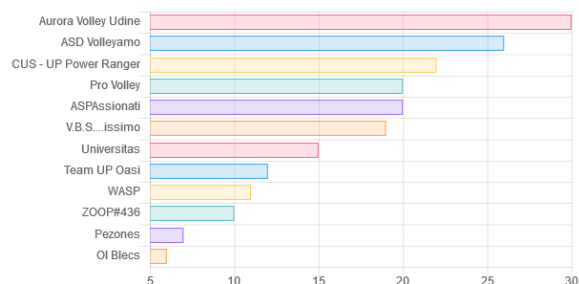

XI giornata

#	Casa	Ospite	Data	Ora	Palestra
A067	Pro Volley	ASPAssionati	17/01/2020	21:00	Palestra Comunale - Via Paolo Diacono - 33010 Colloredo di Monte Albano
A068	WASP	V.B.S....issimo	17/01/2020	20:30	Scuole Elementari M. Gigante - Via Roma 78 - 33050 Trivignano Udinese
A069	Team UP Oasi	Aurora Volley Udine	14/01/2020	21:00	Scuola Primaria Alberti - Via Baldasseria Media 25 - 33100 Udine
A070	CUS - UP Power Ranger	Universitas	16/01/2020	21:00	Palestra Malignani Grande Parquet A - Via Leonardo da Vinci 10 - 33100 Udine
A071	ASD Volleyamo	Pezones	17/01/2020	20:30	Palazzetto dello sport - Piazza Lancieri D'Aosta 1 - 33085 Cervignano del Friuli
A072	OI Blecs	ZOOP#436	17/01/2020	21:00	Palazzetto dello Sport - Via a. Olivo - 33044 Manzano

CLASSIFICA

2018/2019 - FASCIA A - Regular Season

#	SQUADRA	PT	PARTITE				SET		PUNTI		QUOZIENTE	
			T	V	P	V	P	F	S	S	P	
1	Aurora Volley Udine	30	11	10	1	32	9	954	819	1.16	3.56	
2	ASD Volleyamo	26	11	9	2	31	15	1051	930	1.13	2.07	
3	CUS - UP Power Ranger	22	11	8	3	27	19	1014	964	1.05	1.42	
4	Pro Volley	20	11	7	4	26	19	981	913	1.07	1.37	
5	ASPAssionati	20	11	6	5	27	19	1010	909	1.11	1.42	
6	V.B.S....issimo	19	11	6	5	25	18	959	922	1.04	1.39	
7	Universitas	15	11	6	5	20	24	942	990	0.95	0.83	
8	Team UP Oasi	12	11	3	8	15	26	827	941	0.88	0.58	
9	WASP	11	11	3	8	16	25	870	947	0.92	0.64	
10	ZOOP#436	10	11	4	7	15	26	827	910	0.91	0.58	
11	Pezones	7	11	2	9	14	28	903	984	0.92	0.50	
12	OI Blecs	6	11	2	9	9	29	797	906	0.88	0.31	
		198	132	66	66	257	257	11135	11135	1.00	1.00	

Classifica Fascia A

Centro Sportivo Italiano – Comitato Provinciale di Udine,

Via Cairolì, 7 – 33100 Udine – Tel. 0432.295285 – Fax 0432.21957 – <http://www.csi-udine.it> – E-mail: volley@csi-udine.it