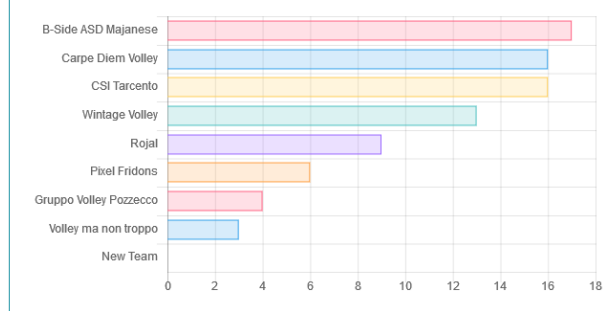

Prossimo turno

VIII giornata

#	Casa	Ospite	Data	Ora	Palestra
B1.29	Wintage Volley	Rojal	11/12/2019	21:00	Palestra Scuola Ippolito Nievo - Via Bonaldo Stringher 11 - 33047 Remanzacco
B1.30	Carpe Diem Volley	CSI Tarcento	13/12/2019	21:30	Palestra Malignani Grande Parquet A - Viale Leonardo da Vinci 10 - 33100 Udine
B1.31	Volley ma non troppo	Gruppo Volley Pozzeco	12/12/2019	20:45	Palestra Scuola Elementare Pascoli - Via Tolmezzo - 33100 Udine
B1.32	Pixel Fridons	B-Side ASD Majanese	12/12/2019	20:45	Scuola Media E.Ea. Piccoli - Via Udine 15 - 33043 Cividale del Friuli

CLASSIFICA

2018/2019 - FASCIA B Girone A - Regular Season

#	SQUADRA	PT	PARTITE			SET		PUNTI		QUOZIENTE	
			T	V	P	V	P	F	S	S	P
1	B-Side ASD Majanese	17	6	6	0	18	3	497	366	1.36	6.00
2	Carpe Diem Volley	16	6	5	1	17	4	500	374	1.34	4.25
3	CSI Tarcento	16	7	5	2	17	8	568	469	1.21	2.13
4	Wintage Volley	13	6	5	1	16	8	531	465	1.14	2.00
5	Rojal	9	6	3	3	10	11	427	465	0.92	0.91
6	Pixel Fridons	6	6	2	4	10	15	481	540	0.89	0.67
7	Gruppo Volley Pozzeco	4	6	1	5	6	16	425	491	0.87	0.38
8	Volley ma non troppo	3	6	1	5	6	15	405	481	0.84	0.40
9	New Team	0	7	0	7	1	21	359	542	0.66	0.05
		84	56	28	28	101	101	4193	4193	1.00	1.00

Classifica Fascia B Girone A