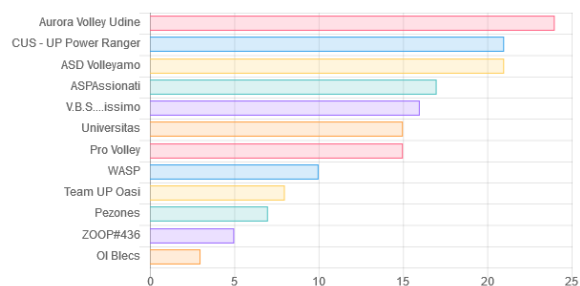

Prossimo turno

X giornata

#	Casa	Ospite	Data	Ora	Palestra
A055	ASPAssionati	ASD Volleyamo	12/12/2019	21:45	Scuola elementare Porcians - Via Villaggio Liguria 8 - 33011 Artegna
A056	Aurora Volley Udine	CUS - UP Power Ranger	13/12/2019	21:30	Scuola Media Bellavitis - Via XXV Aprile - 33100 Udine
A057	Pezones	Team UP Oasi	12/12/2019	21:00	Scuola Primaria Alberti - Via Baldasseria Media 25 - 33100 Udine
A058	Pro Volley	WASP	13/12/2019	21:00	Palestra Comunale - Via Paolo Diacono - 33010 Colloredo di Monte Albano
A059	ZOOP#436	Universitas	12/12/2019	21:00	Palestra Scuole Medie - Via Stringher 1 - 33047 Remanzacco
A060	V.B.S....issimo	OI Blecs	13/12/2019	20:45	Scuole Medie - Via Giovanni da Udine - 33058 San Giorgio di Nogaro

CLASSIFICA

2018/2019 - FASCIA A - Regular Season

#	SQUADRA	PT	PARTITE			SET		PUNTI		QUOZIENTE	
			T	V	P	V	P	F	S	S	P
1	Aurora Volley Udine	24	9	8	1	26	8	784	681	1.15	3.25
2	CUS - UP Power Ranger	21	9	8	1	24	13	835	761	1.10	1.85
3	ASD Volleyamo	21	9	7	2	25	12	837	752	1.11	2.08
4	ASPAssionati	17	9	5	4	22	14	814	713	1.14	1.57
5	V.B.S....issimo	16	9	5	4	21	15	797	766	1.04	1.40
6	Universitas	15	9	6	3	20	18	831	840	0.99	1.11
7	Pro Volley	15	9	5	4	20	16	775	726	1.07	1.25
8	WASP	10	9	3	6	13	19	700	744	0.94	0.68
9	Team UP Oasi	8	9	2	7	10	22	638	735	0.87	0.45
10	Pezones	7	9	2	7	12	22	717	790	0.91	0.55
11	ZOOP#436	5	9	2	7	9	24	643	771	0.83	0.38
12	OI Blecs	3	9	1	8	6	25	650	742	0.88	0.24
		162	108	54	54	208	208	9021	9021	1.00	1.00

Classifica Fascia A

Centro Sportivo Italiano – Comitato Provinciale di Udine,

Via Cairolì, 7 – 33100 Udine – Tel. 0432.295285 – Fax 0432.21957 – <http://www.csi-udine.it> – E-mail: volley@csi-udine.it