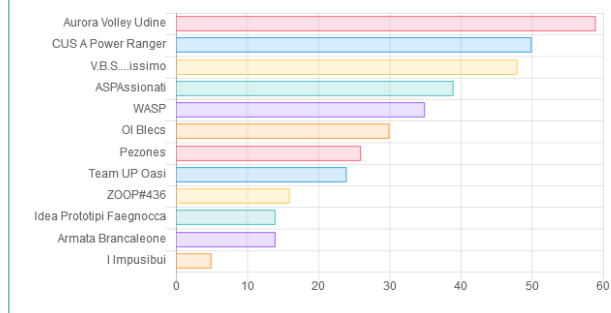

Prossimo turno

OPEN MISTO - Fascia B - Girone 2

#	Casa	Ospite	Data	Ora	Palestra
B2.81	CSI Tarcento	Fuxia Volley	15/03/2019	21:00	Palestra Scuole Medie A. Angeli - Via Taviele - 33017 Tarcento
B2.82	Rojal	G.P. Nespolo	13/03/2019	21:30	Palestra Scuole Elementari - Via Stadio - 33010 Reana del Rojale
B2.83	CBS	Wasabit Volley Cormor	15/03/2019	20:30	Palestra Comunale - Via Acquedotto - 33030 San Vito di Fagagna
B2.84	AnnASPAndo	Volley ma non troppo	14/03/2019	21:30	Palestra Comunale Porcjans - Via Villaggio Liguria 8 - 33011 Artegna
B2.85	ASD Gruppo Volley Pozzecco	No! al putra moderato	14/03/2019	21:15	Palestra Scuola primaria "Risultive" - Via Angore 27 - 33032 Bertolo

CLASSIFICHE

2018/2019 - FASCIA A - Regular Season

SQUADRA	PT	PARTITE			SET		PUNTI		QUOZIENTE	
		T	V	P	V	P	F	S	S	P
Aurora Volley Udine	59	20	20	0	60	6	1621	1274	1.27	10.00
CUS A Power Ranger	50	20	18	2	54	22	1771	1490	1.19	2.45
V.B.S....issimo	48	20	16	4	51	22	1727	1508	1.15	2.32
ASPAssionati	39	20	13	7	46	30	1708	1565	1.09	1.53
WASP	35	20	13	7	45	35	1795	1717	1.05	1.29
OI Blecs	30	20	10	10	39	40	1765	1676	1.05	0.98
Pezones	26	20	9	11	35	44	1702	1745	0.98	0.80
Team UP Oasi	24	20	8	12	34	40	1577	1642	0.96	0.85
ZOOP#436	16	20	4	16	28	54	1590	1846	0.86	0.52
Idea Prototipi Faegnocca	14	20	4	16	25	53	1605	1795	0.89	0.47
Armata Brancaleone	14	20	4	16	27	54	1606	1857	0.86	0.50
I Impusibui	5	20	1	19	14	58	1402	1754	0.80	0.24
	360	240	120	120	458	458	19869	19869	1.00	1.00

Classifica Fascia A