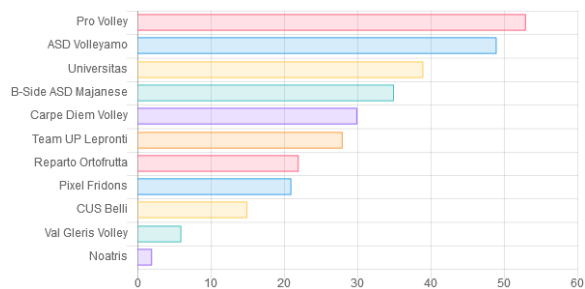

2018/2019 - FASCIA B Girone A - Regular Season

SQUADRA	PT	PARTITE			SET		PUNTI		QUOZIENTE	
		T	V	P	V	P	F	S	S	P
Pro Volley	53	19	18	1	55	5	1479	1002	1.48	11.00
ASD Volleyamo	49	18	16	2	51	9	1439	1072	1.34	5.67
Universitas	39	18	13	5	43	24	1515	1364	1.11	1.79
B-Side ASD Majanese	35	17	12	5	40	21	1386	1142	1.21	1.90
Carpe Diem Volley	30	19	10	9	36	34	1546	1472	1.05	1.06
Team UP Lepronti	28	18	10	8	34	33	1478	1466	1.01	1.03
Reperto Ortofrutta	22	19	6	13	31	46	1532	1696	0.90	0.67
Pixel Fridons	21	18	7	11	26	38	1307	1453	0.90	0.68
CUS Belli	15	18	5	13	20	44	1247	1453	0.86	0.45
Val Gleris Volley	6	18	2	16	12	50	1084	1498	0.72	0.24
Noatris	2	18	1	17	9	53	1108	1503	0.74	0.17
Totale	300	200	100	100	357	357	15121	15121	1.00	1.00

Classifica Fascia B Girone A