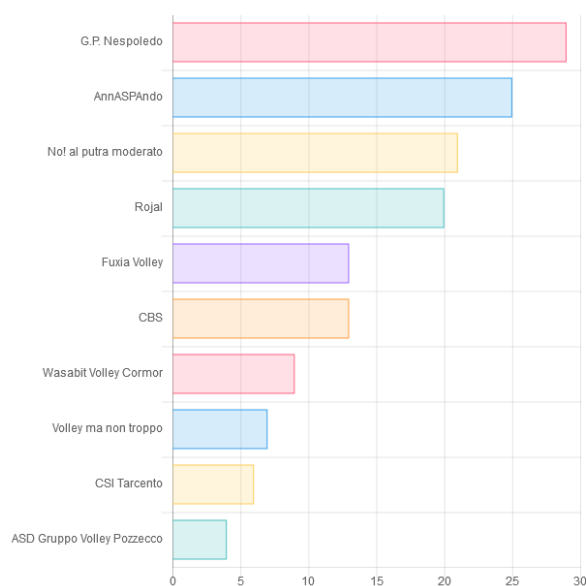

Classifica Fascia B Girone B