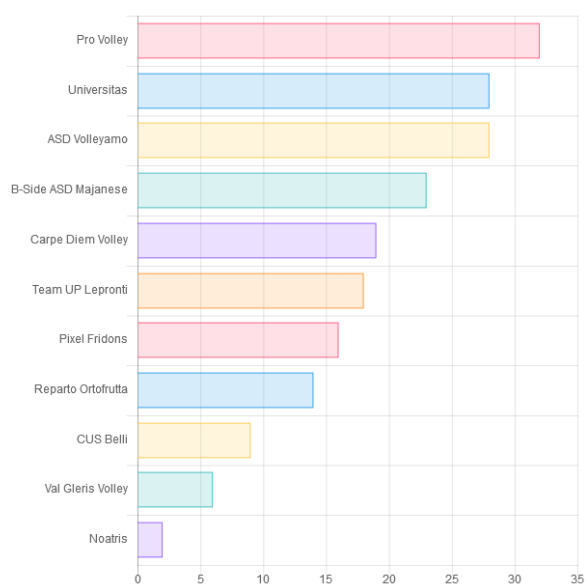

2018/2019 - FASCIA B Girone A - Regular Season

Squadra	Punti	GG	TPF	TPS	TSV	TSP
Pro Volley	32	11	875	621	33	3
Universitas	28	12	1017	876	30	14
ASD Volleyamo	28	12	965	746	31	10
B-Side ASD Majanese	23	12	985	883	27	17
Carpe Diem Volley	19	11	899	865	22	18
Team UP Lepronti	18	12	984	957	22	22
Pixel Fridons	16	12	941	966	20	23
Reparto Ortofrutta	14	12	953	1053	19	29
CUS Belli	9	12	816	954	12	30
Val Gleris Volley	6	12	750	1012	10	32
Noatris	2	12	762	1014	7	35

Classifica Fascia B Girone A