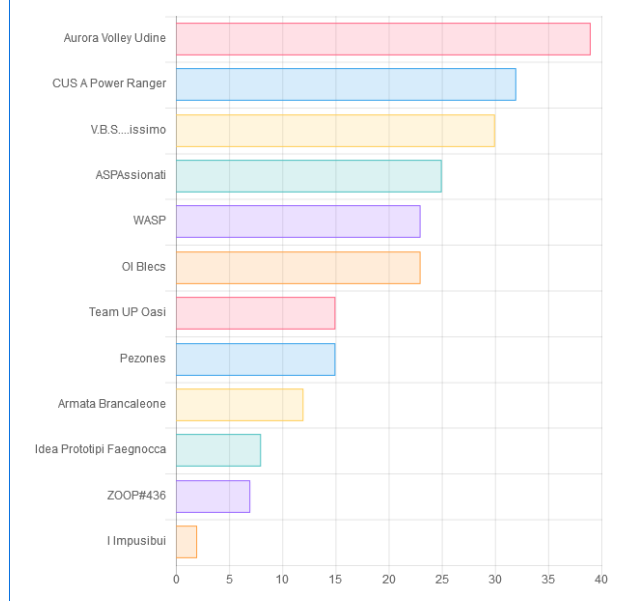

Prossimo turno

OPEN MISTO - Fascia B - Girone 2

#	Casa	Ospite	Data	Ora	Palestra
B2.51	Fuxia Volley	Rojal	25/01/2019	21:00	Palestra Comunale - Via Val - 33030 Forgaria del Friuli
B2.52	CSI Tarcento	G.P. Nespolo	25/01/2019	21:00	Palestra Scuole Medie A. Angeli - Via Tavieles - 33017 Tarcento
B2.53	No! al putra moderato	CBS	25/01/2019	21:30	Palestra Scuola Media - Via dei Colli - 33034 Fagagna
B2.54	Volley ma non troppo	Wasabit Volley Cormor	24/01/2019	21:00	Palestra Scuola Elementare Pascoli - Via Tolmezzo - 33100 Udine
B2.55	ASD Gruppo Volley Pozzecco	AnnASPAndo	24/01/2019	21:15	Palestra Scuola primaria "Risultive" - Via Angore 27 - 33032 Bertolò

CLASSIFICHE

2018/2019 - FASCIA A - Regular Season

Squadra	Punti	GG	TPF	TPS	TSV	TSP
Aurora Volley Udine	39	13	1050	789	39	3
CUS A Power Ranger	32	13	1150	997	36	15
V.B.S....issimo	30	13	1112	976	33	15
ASPAssionati	25	12	1069	964	29	18
Oi Blecs	23	13	1148	1055	27	23
WASP	23	13	1169	1116	30	22
Pezones	15	13	1050	1086	20	29
Team UP Oasi	15	13	962	1007	20	25
Armata Brancaleone	12	13	1094	1234	21	33
Idea Prototipi Faegnocca	8	13	992	1129	14	34
ZOOP#436	7	12	900	1109	14	35
I Impusibui	2	13	903	1137	8	39

Classifica Fascia A