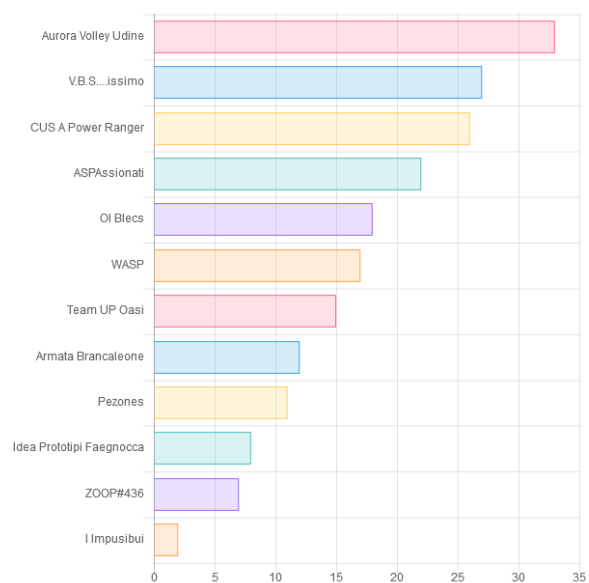

CLASSIFICHE

2018/2019 - FASCIA A - Regular Season

Squadra	Punti	GG	TPF	TPS	TSV	TSP
Aurora Volley Udine	33	11	899	667	33	3
V.B.S....issimo	27	11	954	829	29	12
CUS A Power Ranger	26	11	966	847	30	13
ASPAssionati	22	11	993	902	26	18
OI Blecs	18	11	942	865	21	20
WASP	17	11	1002	989	24	21
Team UP Oasi	15	11	836	842	19	19
Armata Brancaleone	12	11	950	1038	19	27
Pezones	11	11	845	902	15	25
Idea Prototipi Faegnocca	8	11	864	977	14	28
ZOOP#436	7	11	838	1034	14	32
I Impusibui	2	11	764	961	7	33

Classifica Fascia A