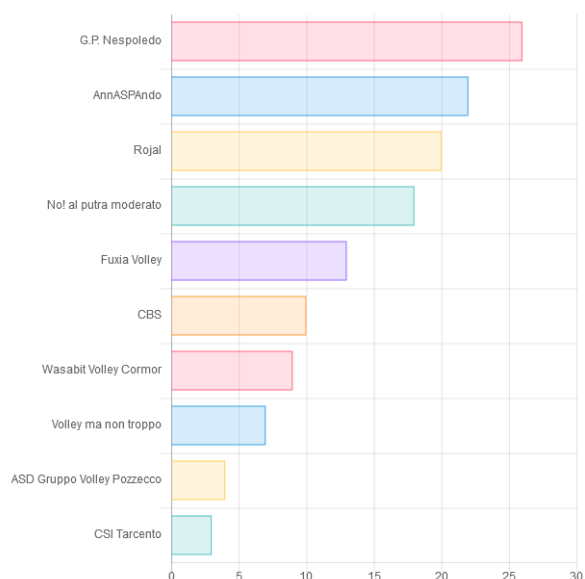

2018/2019 - FASCIA B Girone B - Regular Season

Squadra	Punti	GG	TPF	TPS	TSV	TSP
G.P. Nespolo	26	9	784	639	27	6
AnnASPAndo	22	8	707	597	23	7
Rojal	20	9	820	737	22	14
No! al putra moderato	18	9	742	607	21	10
Fuxia Volley	13	9	747	758	17	17
CBS	10	9	725	736	15	19
Wasabit Volley Cormor	9	9	591	662	11	18
Volley ma non troppo	7	8	592	679	9	20
ASD Gruppo Volley Pozzecco	4	9	582	762	8	25
CSI Tarcento	3	9	686	799	9	26

Classifica Fascia B Girone B