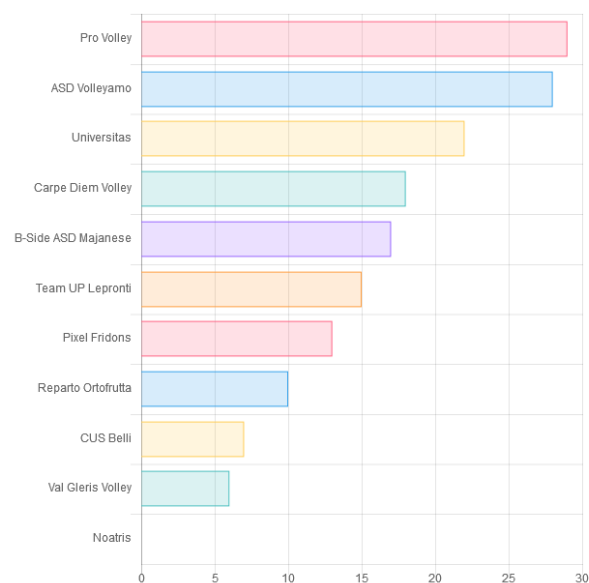

Classifica Fascia B Girone A