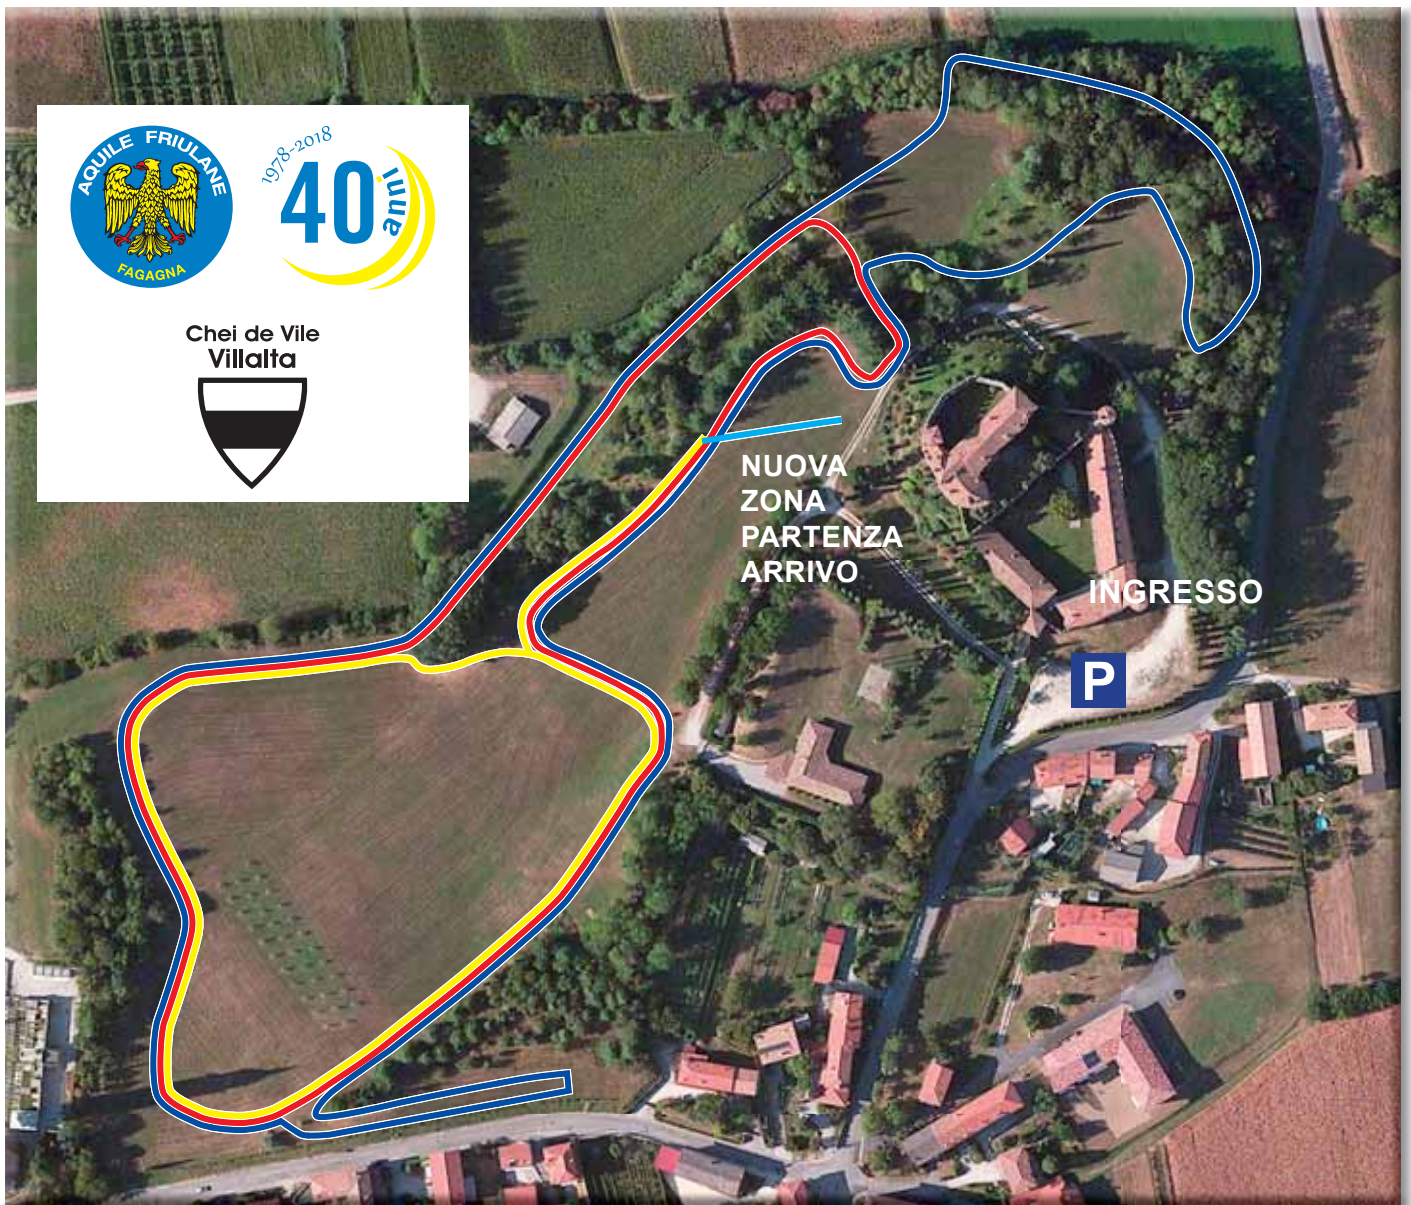

CROSS DEL CASTELLO

« VILLALTA »

- Rettilineo partenza/arrivo 40+40 metri
- Giro Piccolo 760 metri
- Giro Medio 940 metri
- Giro Grande 1550 metri

1	CUF (<i>Cuccioli F</i>) CUM (<i>Cuccioli M</i>)	850 mt 1 giro piccolo + rettilineo
2	EF (<i>Esordienti F</i>)	850 mt 1 giro piccolo + rettilineo
3	EM (<i>Esordienti M</i>)	850 mt 1 giro piccolo + rettilineo
4	RE (<i>Ragazze F</i>)	850 mt 1 giro piccolo + rettilineo
5	RI (<i>Ragazzi M</i>) CE (<i>Cadette F</i>)	1020 mt 1 giro medio + rettilineo
6	CI (<i>Cadetti M</i>) AE (<i>Allieve F</i>)	1960 mt 2 giri medi + rettilineo
7	AI (<i>Allievi M</i>) JF (<i>Junior F</i>) SF (<i>Senior F</i>) AFA (<i>Amatori Femm. A</i>) AFB (<i>Amatori Femm. B</i>) VF (<i>Veterane F</i>)	3180 mt 2 giri grandi + rettilineo
8	JM (<i>Junior M</i>) SM (<i>Senior M</i>) AMA (<i>Amatori Masc. A</i>)	4730 mt 3 giri grandi + rettilineo
9	AMB (<i>Amatori Masc. B</i>) VM (<i>Veterani M</i>)	4730 mt 3 giri grandi + rettilineo